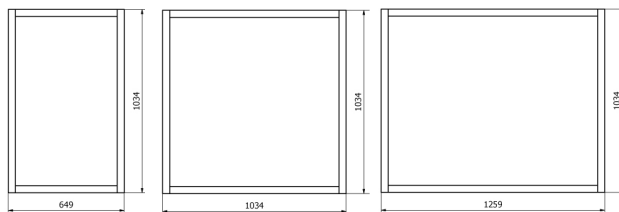

Höjd 1034 mm