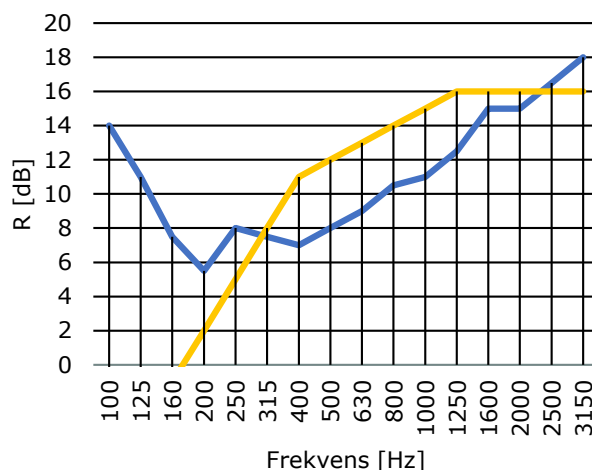

## Reduktion

Kulörskärmen har 15 Rw(dB) i medelreduktion.

Reduktionstalskurva, högdensitet\*