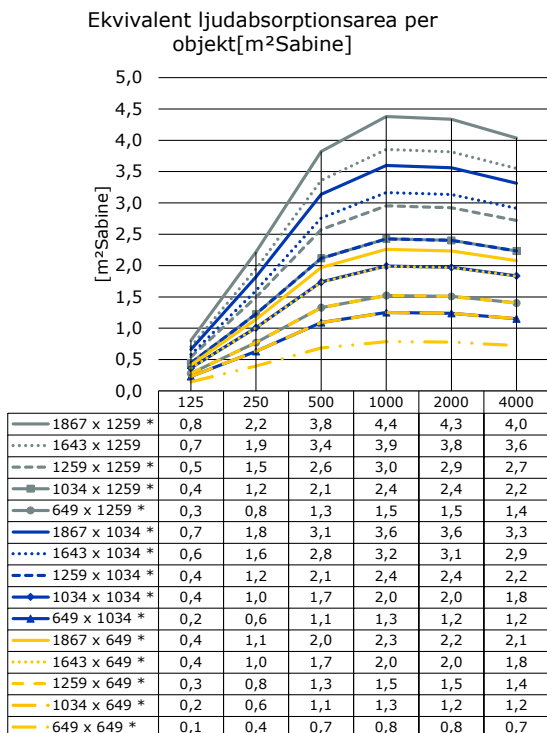

Absorption

Produkten är tillverkad med ett ljudabsorberande kärnmateriale som uppfyller absorptionsklass A enligt ISO 354 (rumsmetoden) och ISO 11654 (klassindelning), vid montage dikt an underlaget.

Diagrammet redovisar ljudabsorptionskoefficient med format 1643x1259x59 (2,07 m² / objekt). För beräkning av övriga format, se nedan.

1867x1259	2,35 m²	649x1034	1,30 m²
1259x1259	1,93 m²	1867x649	1,07 m²
1034x1259	1,21 m²	1643x649	0,67 m²
649x1259	1,70 m²	1259x649	0,82 m²
1867x1034	1,07 m²	1034x649	0,67 m²
1643x1034	1,59 m²	649x649	0,42 m²
1259x1034	1,30 m²	beräknade värden	
1034x1034	0,82 m²		

Material

- Stenullskärna av hög densitet
- Ram av bokfolierad MDF
- Ytskikt av treviratyg, 28 valbara kulörer