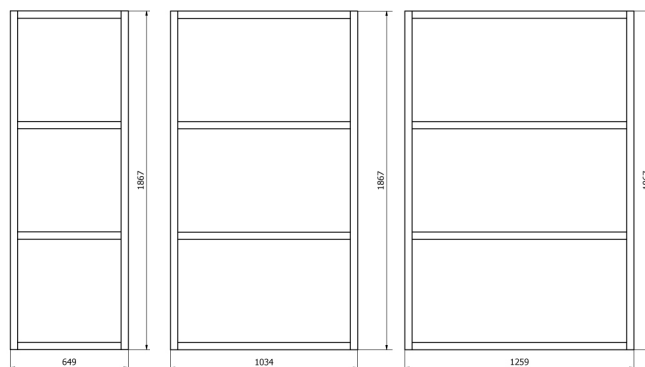

Höjd 1867 mm

Tillbehör

Stödfot med hjul
(standardutförande)

Stödfot med
ställbar fot

Bordsfäste