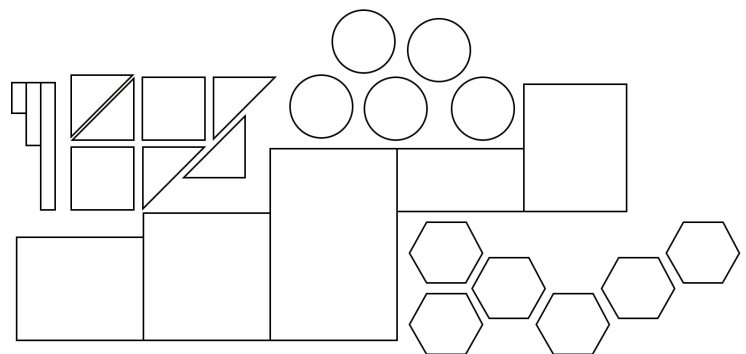

Flex Cirkel

Flex Cirkel är den A-klassade väggabsorbenten med de mjuka formerna. Med denna absorberent kan färgglada väggar skapas som även bidrar till en dämpad ljudmiljö. Väggabsorbenten har tygklädda kanter utan synlig ram. Ytskiktet tillsammans med innehållet ger en slitstark och tålig väggabsorbent. Absorbenten finns tillgänglig i alla våra färger.

Montage

Ljudabsorbenten monteras enkelt på väggen med hjälp av kardborreband.

Montagealternativ

Föreskrivning

Absoflex Flex Cirkel, kombineras med färg.
Ex: Absoflex Flex Cirkel, 6049 Lila.

Flex finns tillgänglig i många format som med fördel kan kombineras

*Beräknade värden

Format

◇ Ø565x53 mm, 8 st/pkt*

*standardantal per paket, delat paket är möjligt

Material

- ◇ Stenullskärna av hög densitet
- ◇ Baksida av MDF
- ◇ Ytskikt av Treviratyg, 29 valbara kulörer
- ◇ Tygklädda sidor med sydda kanter