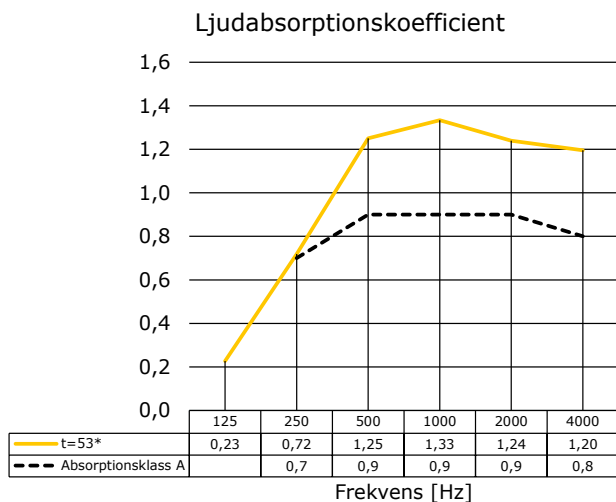

Flex Cirkel

Flex Cirkel är den A-klassade väggabsorbenten med de mjuka formerna. Med denna absorberent kan färgglada väggar skapas som även bidrar till en dämpad ljudmiljö. Väggabsorbenten har tygklädda kanter utan synlig ram. Ytskiktet tillsammans med innehållet ger en slitstark och tålig väggabsorbent. Absorbenten finns tillgänglig i alla våra färger.

Montage

Ljudabsorbenten monteras enkelt på väggen med hjälp av kardborreband.

Montagealternativ

Föreskrivning

Absoflex Flex Cirkel, kombineras med färg.
Ex: Absoflex Flex Cirkel, 6049 Lila.

Flex finns tillgänglig i många format som med fördel kan kombineras

Absorption

Diagrammet redovisar beräknad ljudabsorptionskoefficient med format Ø565mm (0,34 m² / objekt).

Värden i diagrammet visar beräknad ljudabsorptionsarea per objekt för absorber i format Ø565x53 mm, med intäckningsyta ca 40%.