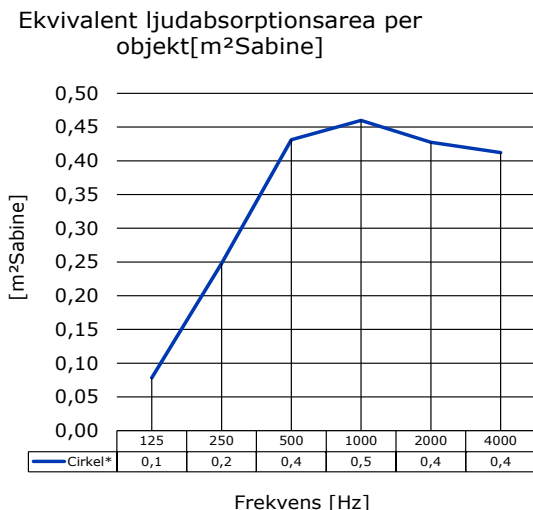

Montage

Ljudabsorbenten monteras dikt mot vägg med hjälp av nyckelhålsinfästning.

Montagealternativ

Föreskrivning

Absoflex Flex Cirkel, kombineras med storlek och färg.
Ex: Absoflex Flex Cirkel, Ø300, 6049 Lila.

Flex finns tillgänglig i många format som med fördel kan kombineras

Absorption

Diagrammet redovisar beräknad ljudabsorptionskoefficient med format Ø600mm (0,34 m² / objekt).

Värden i diagrammet visar beräknad ljudabsorptionsarea per objekt för absorberent i format Ø600x54 mm, med intäckningsyta ca 40%.