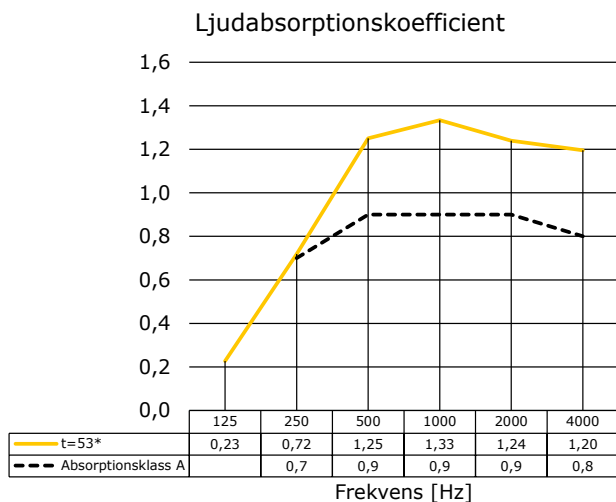

Flex Cirkel

Flex Cirkel är den A-klassade väggabsorbenten med de mjuka formerna. Med denna absorberent kan färgglada väggar skapas som även bidrar till en dämpad ljudmiljö. Väggabsorbenten har tygklädda kanter utan synlig ram. Ytskiktet tillsammans med innehållet ger en slitstark och tålig väggabsorbent. Absorbenten finns tillgänglig i alla våra färger.

Montage

Ljudabsorbenten monteras dikt mot vägg med hjälp av nyckelhålsinfästning.

Montagealternativ

Föreskrivning

Absoflex Flex Cirkel, kombineras med storlek och färg.
Ex: Absoflex Flex Cirkel, Ø300, 6049 Lila.

Flex finns tillgänglig i många format som med fördel kan kombineras

Absorption

Diagrammet redovisar beräknad ljudabsorptionskoefficient med format Ø600mm (0,34 m² / objekt).

Värden i diagrammet visar beräknad ljudabsorptionsarea per objekt för absorberent i format Ø600x54 mm, med intäckningsyta ca 40%.