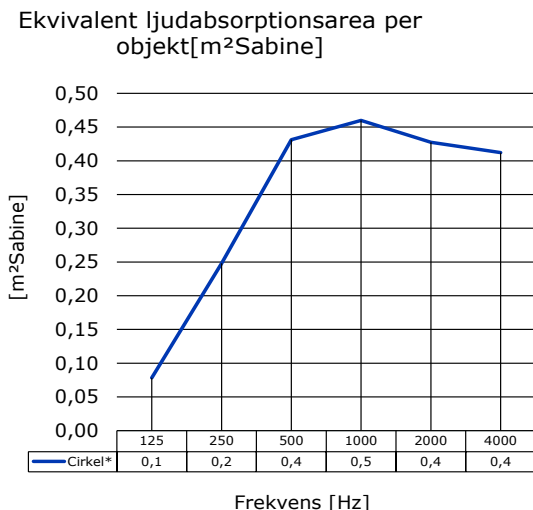

Absorption

Diagrammet redovisar beräknad ljudabsorptionskoefficient med format Ø565mm (0,34 m² / objekt).

Värden i diagrammet visar beräknad ljudabsorptionsarea per objekt för absorber i format Ø565x53 mm, med intäckningsyta ca 40%.