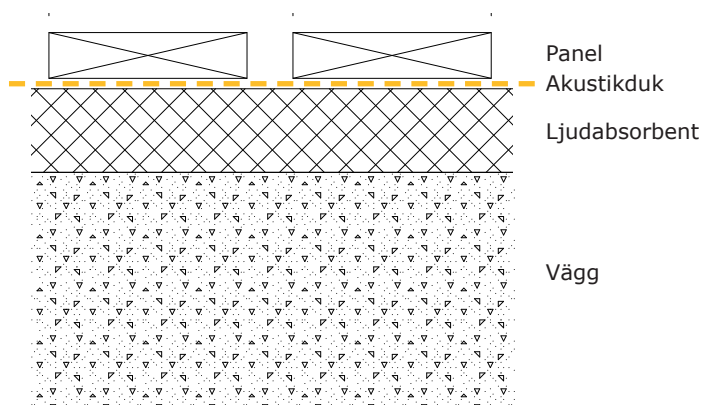

# Akustikduk

Absoflex Akustikduk är en slät, tålig duk, med en öppen luftgenomsläpplig yta som tillåter ljud att passera till ljudabsorbenten. Duken är utvecklad för att uppfylla krav för spaltpaneler i olika lokaltyper. Akustikduken ger en snygg slät yta som tål fukt och är luktfri. Duken består av polyesterfibrer i olika riktningar som är sammanfogade genom värme och tryck, detta gör att den inte fransar sig när man skär eller klipper i den, till skillnad från vävda produkter.

## Montage

Den luftgenomsläppliga akustikduken monteras (häftas mot regelverk) framför ljudabsorberande skivor t.ex. mineralull, som därefter kläs med panel. Med varierande panelbredd, paneltjocklek, spaltbredd och utförande av ljudabsorbent finns möjlighet att skapa ljudabsorberande spaltpaneler som ger en god ljudmiljö. Duken är enkel att skära och anpassa vid montage.