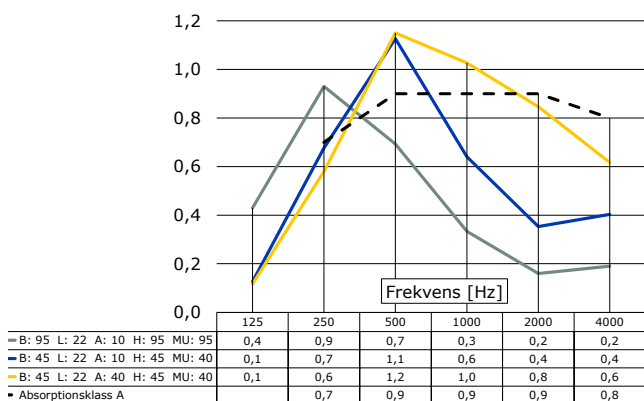

Absorption