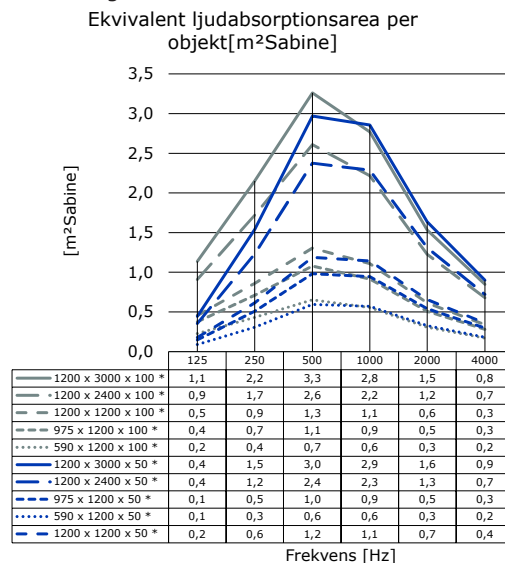

Montagealternativ

Skärm

Ramprofiler

Föreskrivning

Absoflex Linnett, kombineras med storlek, färg och montagesätt
Ex: Absoflex Linnett, 1200x975x50, Grafitgrå, ramprofil.

Absorption

Produkten är tillverkad med ett ljudabsorberande kärnmateriale som uppfyller absorptionsklass A enligt ISO 354 (rumsmetoden) och ISO 11654 (klassindelning), vid montage dikt an underlaget.

Diagrammet redovisar ljudabsorptionskoefficient med format 1200x590x50 (0,89 m² / objekt).

För beräkning av övriga format, se nedan.

1200x590x50 0,89 m²
 1200x975x50 1,39 m² beräknade värden

Värden i diagrammet visar ljudabsorptionsarea per objekt för absorber i format 1200x590x50, med takintäckningsyta ca 40%.