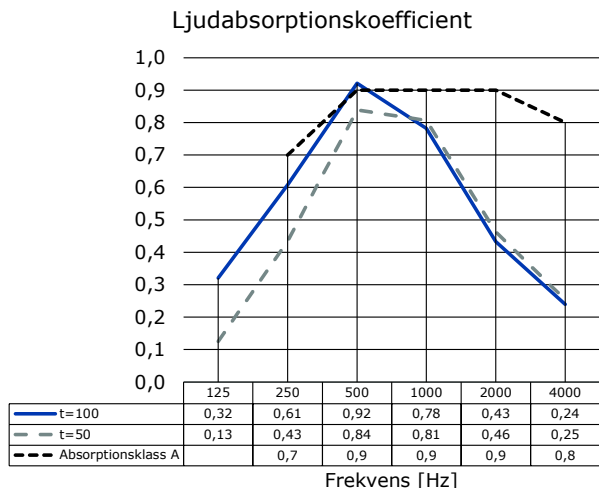

Montagealternativ

Skärm

Ramprofiler

Föreskrivning

Absoflex Linnett, kombineras med storlek, färg och montagesätt
Ex: Absoflex Linnett, 1200x975x50, Grafitgrå, ramprofil.

Absorption

Produkten är tillverkad med ett ljudabsorberande kärnmateriale som uppfyller absorptionsklass A enligt ISO 354 (rumsmetoden) och ISO 11654 (klassindelning), vid montage dikt an underlaget.

Diagrammet redovisar ljudabsorptionskoefficient med format 1200x590x50 (0,89 m² / objekt).

För beräkning av övriga format, se nedan.

1200x590x50 0,89 m²
 1200x975x50 1,39 m² beräknade värden

Värden i diagrammet visar ljudabsorptionsarea per objekt för absorber i format 1200x590x50, med takintäckningsyta ca 40%.