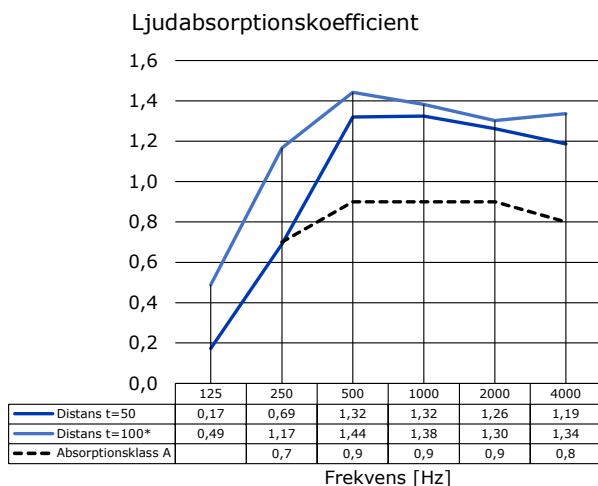

Montagealternativ

Föreskrivning

Absoflex Nyans, kombineras med storlek, färg och montagesätt
Ex: *Absoflex Nyans, 1200x590x50, 6060 Ljusturkos, vägg distans.*

Absorption

Produkten är tillverkad med ett ljudabsorberande kärnmateriale som uppfyller absorptionsklass A enligt ISO 354 (rumsmetoden) och ISO 11654 (klassindelning), vid montage dikt an underlaget.

Diagrammet redovisar ljudabsorptionskoefficient med format 1200x590x50 (0,89 m² / objekt). För beräkning av övriga format, se nedan.

1200x590x50	0,89 m ²
1200x590x100	1,07 m ²
1200x975x50	1,39 m ²
1200x975x100	1,57 m ² beräknade värden