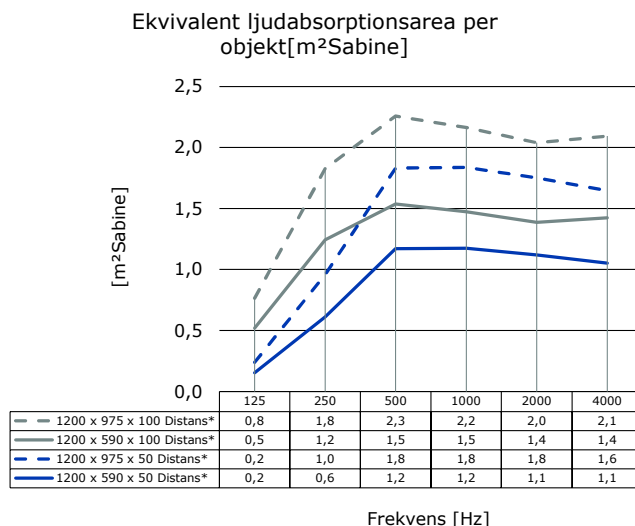

Absorption

Produkten är tillverkad med ett ljudabsorberande kärnmateriale som uppfyller absorptionsklass A enligt ISO 354 (rumsmetoden) och ISO 11654 (klassindelning), vid montage dikt an underlaget.

Diagrammet redovisar ljudabsorptionskoefficient med format 1200x590x50 (0,89 m² / objekt). För beräkning av övriga format, se nedan.

1200x590x50	0,89 m²
1200x590x100	1,07 m²
1200x975x50	1,39 m²
1200x975x100	1,57 m² beräknade värden

Värden i diagrammet visar ljudabsorptionsarea per objekt för absorber i format 1200x590x50, med takintäckningsyta ca 40%.

* Beräknade värden

Format

- 1200x590x50 mm, 2,1 kg, 20 st/pkt*
- 1200x590x100 mm, 4,2 kg, 10 st/pkt*
- 1200x975x50 mm, 3,2 kg, 11 st/pkt*
- 1200x975x100 mm, 6,4 kg, 6 st/pkt*
- Specialformat

* Standardantal per paket, delat paket är möjligt