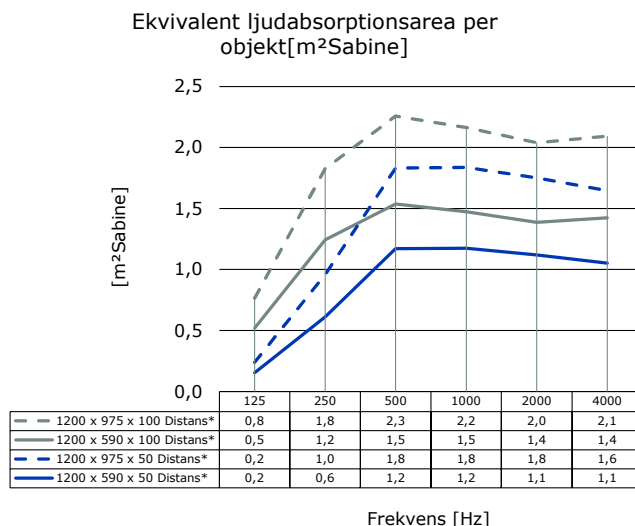

Montagealternativ

Föreskrivning

Absoflex Nyans, kombineras med storlek, färg och montagesätt
Ex: *Absoflex Nyans, 1200x590x50, 6060 Ljusturkos, vägg distans.*

Absorption

Produkten är tillverkad med ett ljudabsorberande kärnmateriale som uppfyller absorptionsklass A enligt ISO 354 (rumsmetoden) och ISO 11654 (klassindelning), vid montage dikt an underlaget.

Diagrammet redovisar ljudabsorptionskoefficient med format 1200x590x50 (0,89 m² / objekt). För beräkning av övriga format, se nedan.

1200x590x50	0,89 m ²
1200x590x100	1,07 m ²
1200x975x50	1,39 m ²
1200x975x100	1,57 m ² beräknade värden