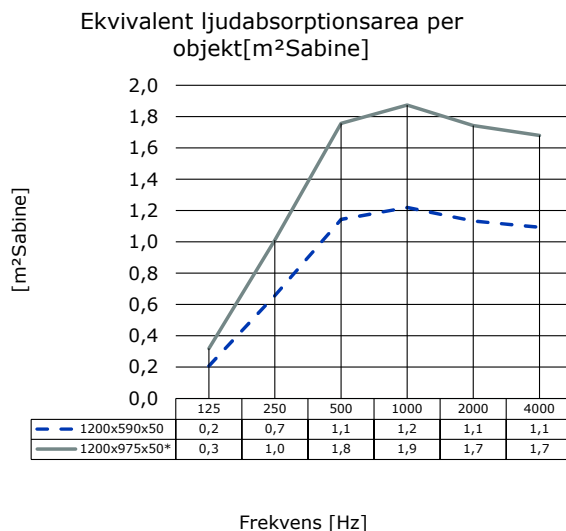

Montagealternativ

Föreskrivning

Absoflex Kulör, kombineras med storlek, färg och montagesätt.
 Ex: *Absoflex Kulör, 1200x975x50, 6022 Orange, vägg dikt an.*

Absorption

Produkten är tillverkad med ett ljudabsorberande kärnmateriale som uppfyller absorptionsklass A enligt ISO 354 (rumsmetoden) och ISO 11654 (klassindelning), vid montage dikt an underlaget.

Diagrammet redovisar ljudabsorptionskoefficient med format 1200x590x50 (0,89 m² / objekt). För beräkning av övriga format, se nedan.

1200x590x50 0,89 m²
1200x975x50 1,39 m² beräknade värden

Värden i diagrammet visar ljudabsorptionsarea per objekt för absorbent i format 1200x590x50, med takintäckningsyta ca 40%.