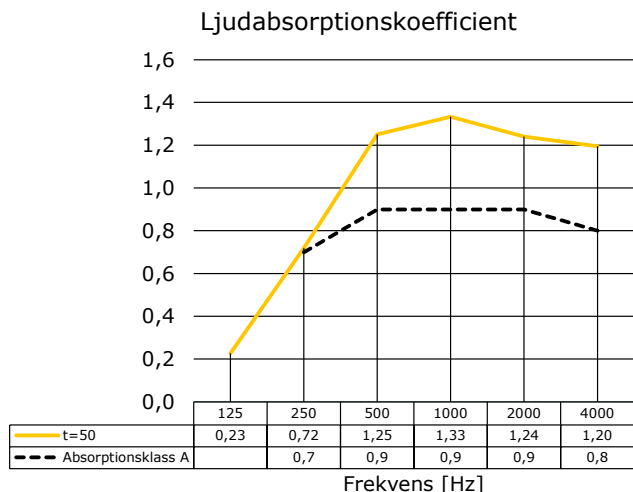

Montagealternativ

Föreskrivning

Absoflex Kulör, kombineras med storlek, färg och montagesätt.
 Ex: *Absoflex Kulör, 1200x975x50, 6022 Orange, vägg dikt an.*

Absorption

Produkten är tillverkad med ett ljudabsorberande kärnmateriale som uppfyller absorptionsklass A enligt ISO 354 (rumsmetoden) och ISO 11654 (klassindelning), vid montage dikt an underlaget.

Diagrammet redovisar ljudabsorptionskoefficient med format 1200x590x50 (0,89 m² / objekt). För beräkning av övriga format, se nedan.

1200x590x50 0,89 m²
1200x975x50 1,39 m² beräknade värden

Värden i diagrammet visar ljudabsorptionsarea per objekt för absorbent i format 1200x590x50, med takintäckningsyta ca 40%.