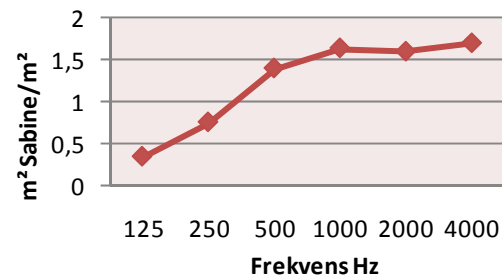

Absorption

Absorptionsfaktorn redovisas som absorberande yta per m². Skärmarnas absorberande yta beräknas med formeln $A_{skärm} = \text{”värde från diagram”} \times S_{649} = \alpha S$.

Mätningar utförda enligt rumsmetoden av Akustikverkstan.

Brandmotstånd

Uppfyller fordringar för obrännbart material, flamsäkert ytskikt (Klass 1).

B&L Lund AB

Samuelsgården

521 98 Broddetorp

tel. 0500 – 49 13 55

fax. 0500 – 49 12 47

info@absoflex.se

www.absoflex.se