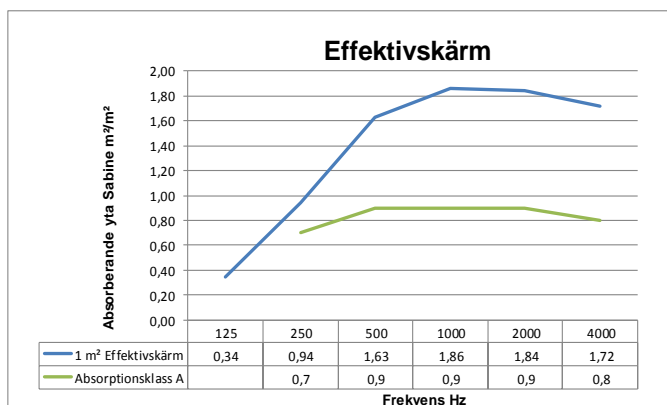

Effektivskärm

Skapar en tyst arbetsmiljö

Effektivskärmvägg har mycket god ljudreduktion som ger en bra avståndsdämpning mellan arbetsplatser. För bästa skärmverkan bör taket vara försett med högabsorberande ljudabsorbenter. Modulerna är anpassade för avskärmning mellan arbetsplatser i t.ex. kontorslandskap, avskärmning av rum, skrivare, kopieringsmaskiner, faxapparater, datorer mm. Skärmväggen är robust byggd och fungerar även utmärkt som anslagstavla. Välj från våra olika färger för att få en trevlig avskärmning.

Produktfakta

- Skärmen har högsta absorptionsklass A.
- Mycket god skärmreduktion som ger en bra avståndsdämpning mellan arbetsplatserna.
- Extremt bra mekanisk tålighet och ytskikt som inte ger intrycksmärken. Tål även våtavtorkning.
- Modulerna är uppbyggda kring en stålprofil.
- Med ett montagebeslag byggs modulerna samman rakt eller i vinkel.
- Standardhöjd 1800x600x50 mm men specialformat fås mot beställning.
- Standardkulör för ram, frostgrå. Ram kan fås i flertal andra kulörer.
- Fungerar även som anslagstavla

Effektivskärm går även att få som en bordsskärm.

Ljudabsorberande yta

Kontorsskärmar är högabsorberande på båda sidor. Diagrammet nedan redovisar den tillförda mängden ljudabsorberande yta per kvadratmeter skärm.