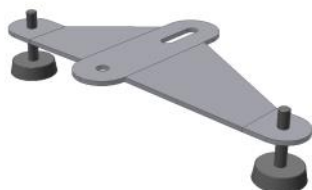

Produktfakta

- Skärmen har högsta absorptionsklass A.
- Mycket god skärmreduktion som ger en bra avståndsdämpning mellan arbetsplatserna.
- Extremt bra mekanisk tålighet och ytskikt som inte ger intrycksmärken. Tål även våtavtorkning.
- Modulerna är uppbyggda kring en stålprofil.
- Med ett montagebeslag byggs modulerna samman rakt eller i vinkel.
- Standardhöjd 1800x600x50 mm men specialformat fås mot beställning.
- Standardkulör för ram, frostgrå. Ram kan fås i flertal andra kulörer.
- Fungerar även som anslagstavla

Effektivskärm går även att få som en bordsskärm.

Ljudabsorberande yta

Kontorsskärmar är högabsorberande på båda sidor. Diagrammet nedan redovisar den tillförda mängden ljudabsorberande yta per kvadratmeter skärm.

Brandmotstånd

Uppfyller fodringar för obrännbart material, flamsäkert ytskikt (klass 1).

Effektivskärm

Tillbehör

Stödfot
Med justerbara fötter.

Stödhjul
Med låsbara hjul.

Ratt överbeslag
Används istället för skruvar vid regelbunden justering av skärmar.