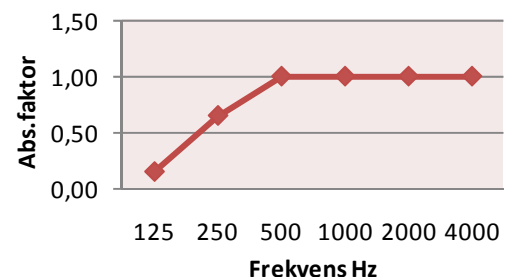

Brandmotstånd

Uppfyller fordringar för obrännbart material, flamsäkert ytskikt (klass 1).

B&L Lund AB

Samuelsgården

521 98 Broddetorp

tel. 0500 – 49 13 55

fax. 0500 – 49 12 47

info@bllund.se

www.absoflex.se