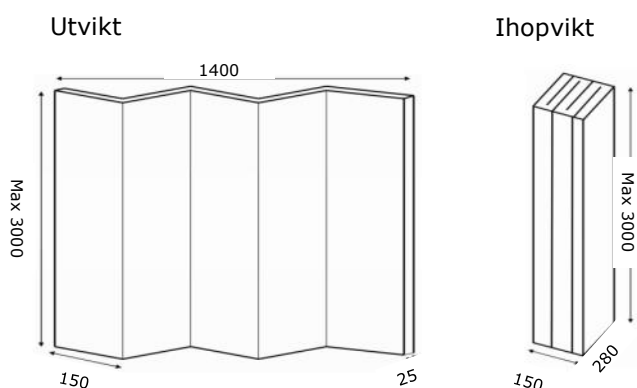

Produktfakta

- Dämpar störande ljudkällor.
- Reglerar ljudabsorptionen (Klass A).
- Utmärkt rumsavskiljare.
- Vikt: Ca. 2500 g/m²

Måttskiss

Måtten är ca. mått i mm, draperierna måttanpassas.

Absorption

Värdet i diagrammet är per m² för varje enskild absorbent. Monteras absorbenterna tätt intill varandra försämras ljudabsorptionen något.