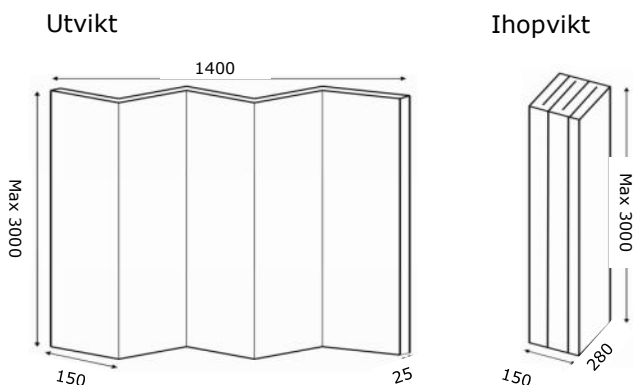

Produktfakta

- Dämpar störande ljudkällor.
- Reglerar ljudabsorptionen (Klass A).
- Utmärkt rumsavskiljare.
- Vikt: Ca. 2500 g/m²

Måttskiss

Måtten är ca. mått i mm, draperierna måttanpassas.

Absorption

Värdet i diagrammet är per m² för varje enskild absorbent. Monteras absorbenterna tätt intill varandra försämras ljudabsorptionen något.