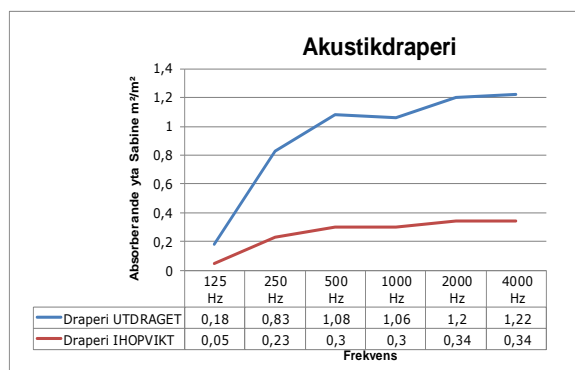

Produktfakta

- Dämpar störande ljudkällor.
- Reglerar ljudabsorptionen (Klass A).
- Utmärkt rumsavskiljare.
- Vikt: Ca. 2500 g/m²

Måttskiss

Måtten är ca. mått i mm, draperierna måttanpassas.

Absorption

Värdet i diagrammet är per m² för varje enskild absorbent. Monteras absorbenterna tätt intill varandra försämras ljudabsorptionen något.