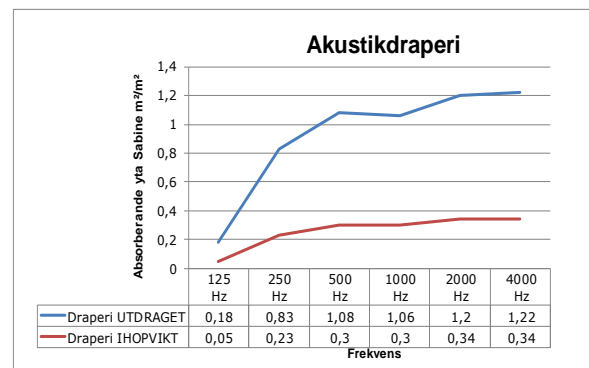

Produktfakta

- Dämpar störande ljudkällor.
- Reglerar ljudabsorptionen (Klass A).
- Utmärkt rumsavskiljare.
- Vikt: Ca. 2500 g/m²

Måttskiss

Måtten är ca. mått i mm, draperierna måttanpassas.

Absorption

Värdet i diagrammet är per m² för varje enskild absorbent. Monteras absorbenterna tätt intill varandra försämras ljudabsorptionen något.